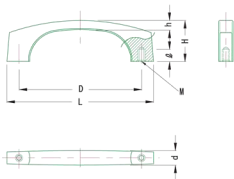

アーチハンドル AHPF

Arc Handles AHPF

RoHS指令適合品

アーチ型の取手です。引き出しの取手などに選定して下さい。

- 亜鉛ダイキャストZDC Zinc
- クロムメッキ Chrome plated
- 付属品：ばね座金平座金組込み十字穴付なべ小ねじ ユニクロ 2個付

Unit : mm

品番	D	H	M	δ	d	L	h	(g)
AHPF	102	28	M6×P1.0	10	11	122	5	75