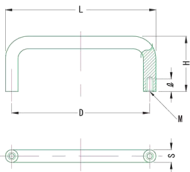

パネルブラックハンドル PBHF

Panel Black Handles PBHF

黄銅に特殊潤滑剤コーティングをした丸棒取手です。黒色艶消しになっていて落ち着いた質感です。4種類のピッチから選定して下さい。

RoHS指令適合品

● 黄銅C3604 Brass

● 特殊潤滑剤コーティング Coating

● 付属品：ばね座金平座金組込み十字穴付なべ小ねじ ユニクロ 2個付

Unit : mm

品番	D	H	M	φ	L	S	(p)
PBHF-1	40	22	M4 × P0.7	8	46	6	14.6
PBHF-2	60			10	68		33.1
PBHF-3	80	30	M5 × P0.8	12	88	8	47.3
PBHF-4	100	35			108		56.4
PBHF-5	120	40	M6 × P1.0	16	130	10	109.6

座金 部品 2014年製