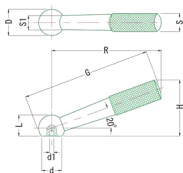

ボールハンドル BH

Ball Handles BH

レバー操作による開閉などに、ご使用いただけます。

RoHS指令適合品

● 鋼材SUS22 steel

● クロムメッキ chrome plated

Unit : mm

品番	R	d	d1	L	D	H	S	S1	G	(g)
BH-63	63	13	5	13.0	16	30	10	7	71.0	45
BH-80	80	16		16.0	20	39	13	9	90.0	90
BH-100	100	21		20.0	25	48	16	11	112.5	170
BH-125	125	25		26.0	32	63	20	14	141.0	350
BH-160	160	32		32.5	40	78	25	18	180.0	650