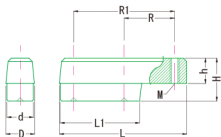

材 アルミニウムAC2B Aluminum

表 黒色焼付塗装 Painted Black

注 グリップは、含まれておりません。必要なグリップの品番は、ハンドルとは別に選定して下さい。

Unit : mm

品番	L	D	H	d	h	L1	M	R	R1	(g)
ABH- 70-N	74.5	19	19	15	12	45	M6 × P1.0	28	56	35
ABH- 80-N	83.0		21	13	48	32		64	55	
ABH- 90-N	93.0		23	14	55	37		74	70	
ABH-100-N	103.0	22	25	17	15	58		42	84	120

推奨グリップ

エンブラ回転覆り

エンブラ回転覆りステン

Unit : mm

品番	品番	品番	M	φ	S	G
ABH- 70-N	ER-6	ER-6-sus	M6 × P1.0	13	18	65
ABH- 80-N						
ABH- 90-N						
ABH-100-N						

グリップ詳細 P.151~P.172参照